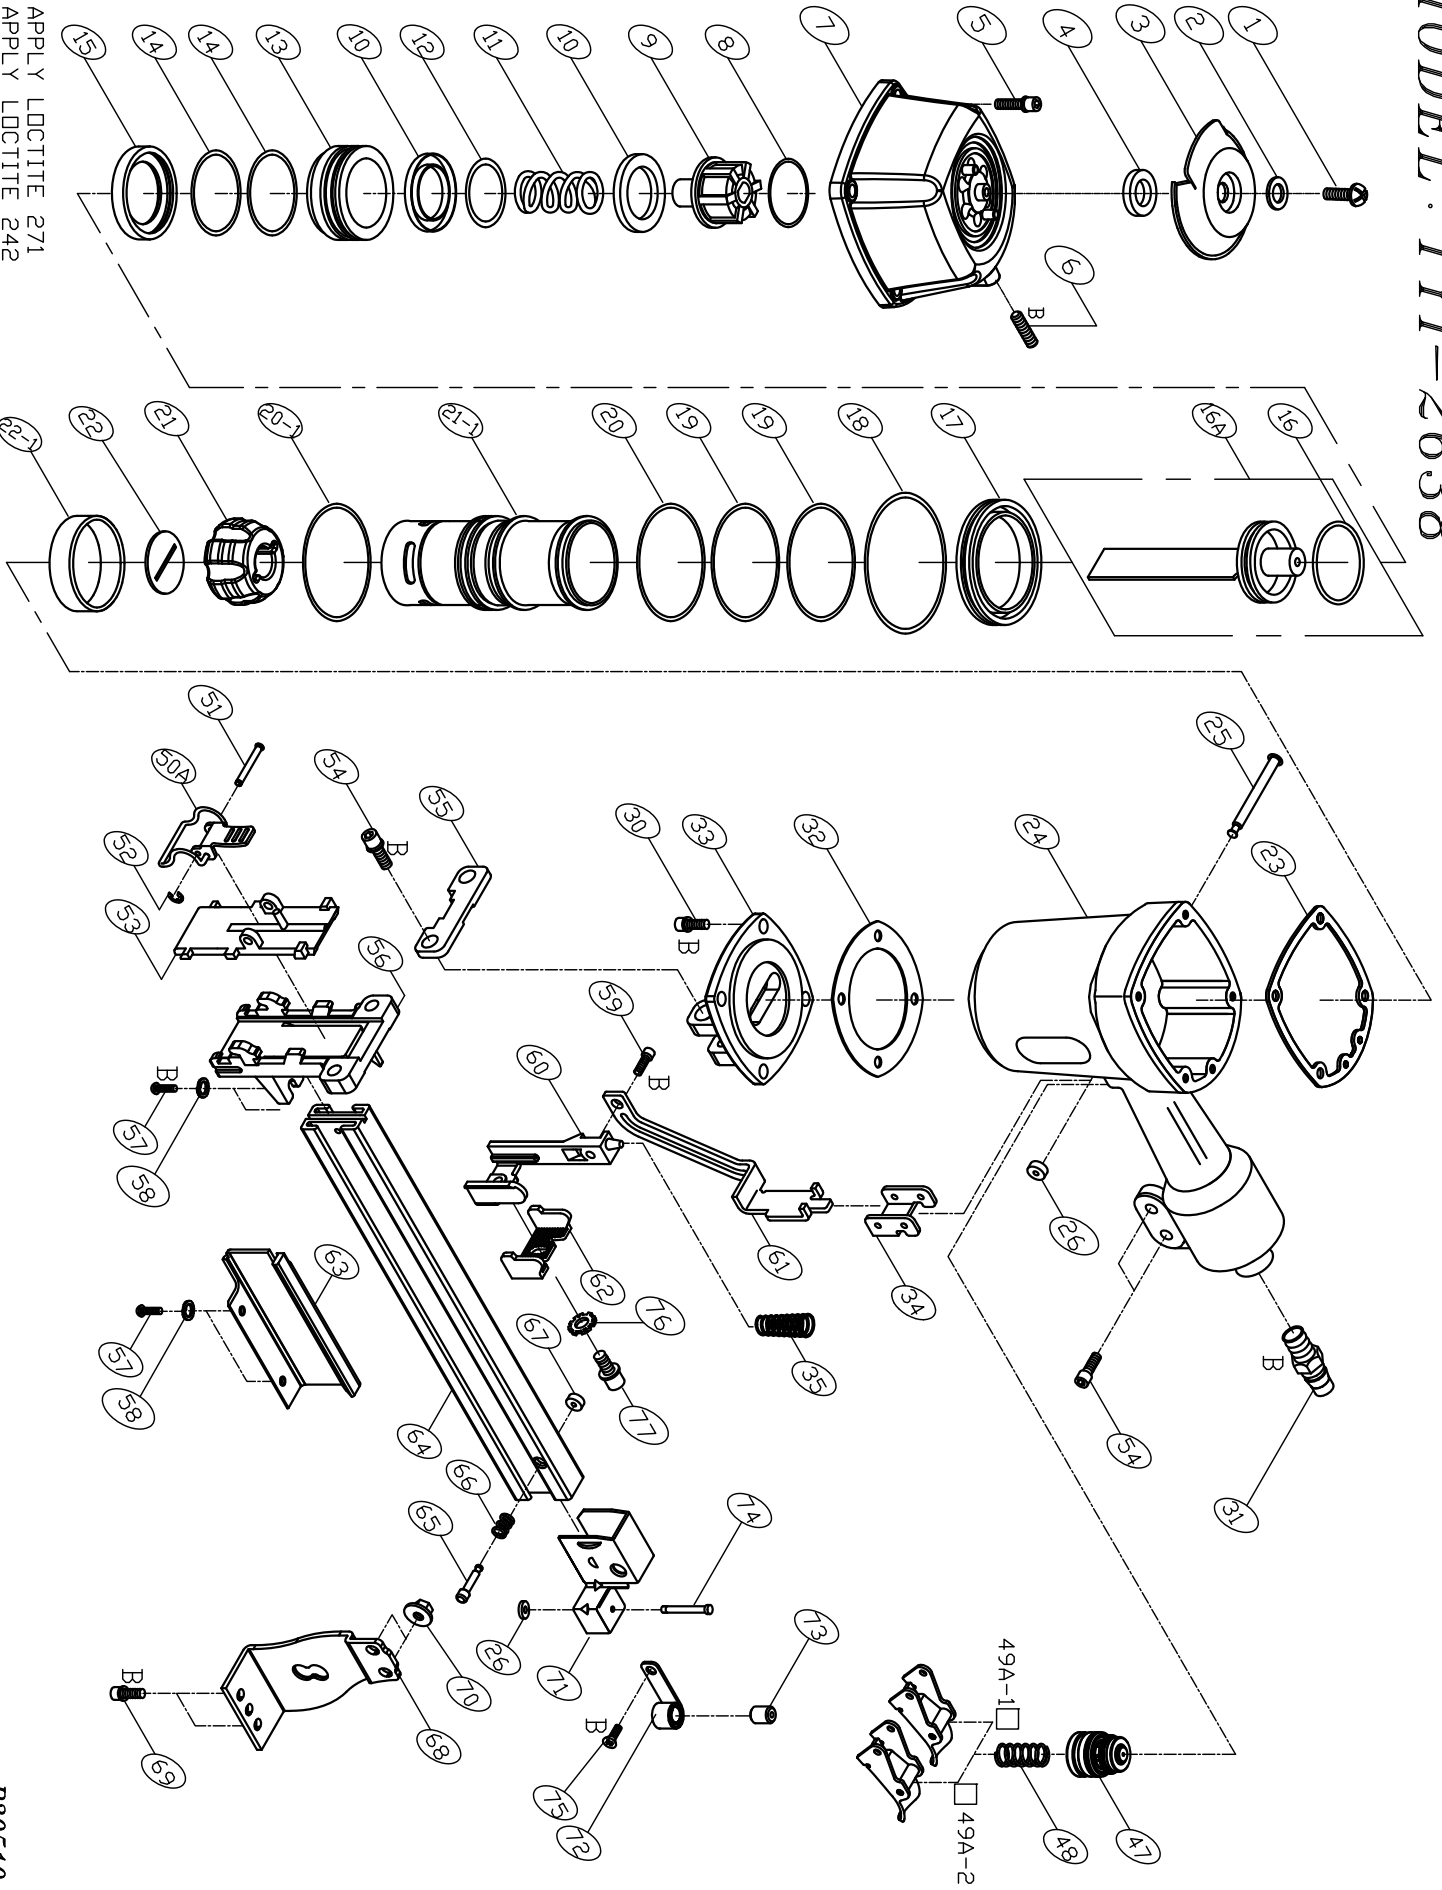

MODEL : TYI-2638

*R : APPLY LOCTITE 271
 *B : APPLY LOCTITE 242